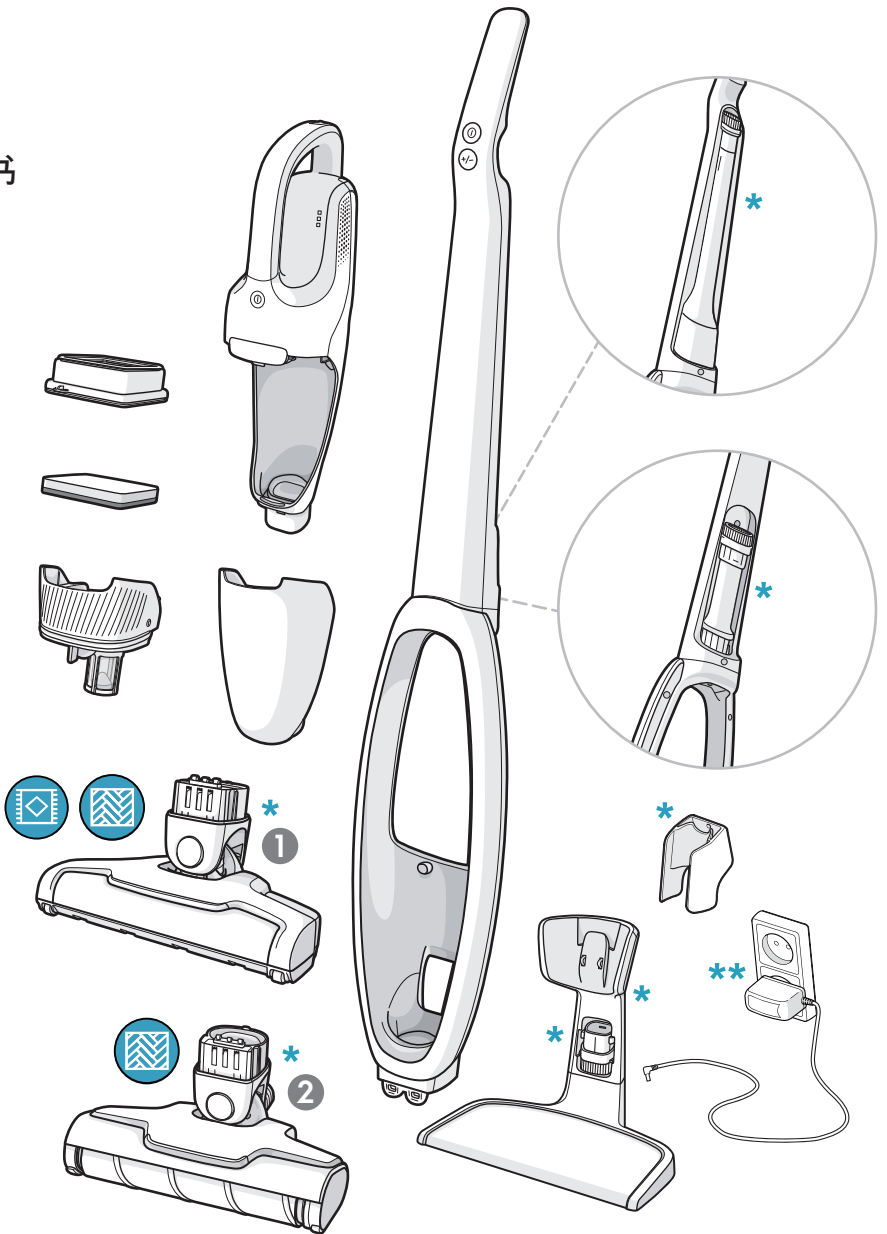

Instruction Book 说明书

WELL Q8 / Q8-P

* Accessories may vary from model to model. | Les accessoires peuvent varier d'un modèle à l'autre. | Ausstattung und Zubehör kann je nach Modell variieren. | Accessorios kunnen per model verschillen. | Tillbehören kan variera mellan olika modeller. | Lisävarusteet voivat vaihdella malleittain. | Tilbehør kan variere fra model til model. | Los accesorios pueden variar según el modelo. | Os acessórios podem variar de modelo para modelo. | Gli accessori possono variare da modello a modello. | Τα εξαρτήματα ίσως διαφέρουν από μοντέλο σε μοντέλο. | Lisad võivad mudelist mudelisse varieeruda. | Priedai kitiems modeliams gali skirtis. | Akcesoria mogą się różnić w zależności od modelu. | Piederumi katram modelim var atšķirties. | Príslušenství si může u jednotlivých modelů lišit. | Doplnky sa môžu lišiť v závislosti od modelu. | Dodaci se mogu razlikovati kod određenih modela. | Nastavki se lahko glede na model razlikujejo. | Принадлежности могут отличаться от модели к модели. | Ці компоненти можуть відрізнятися залежно від моделі. | A tartozékok típusonként eltérőek lehetnek. | Accesoriiile pot diferi de la model la model. | Принадлежности може да се различават според различните модели. | Aksesuarları modelden modele farklılık gösterebilir. | رخال لیجوم زم فلتنق شاقفرملا | Додаци могу да се разликују у зависности од модела усисивача. | 仅特定机型提供

www.electrolux.com

** EU : KSC-18W-350050HE
** China : KSC-18W-350050HC

- 100%
- 75-100%
- 50-75%
- 25-50%
- 0-25%